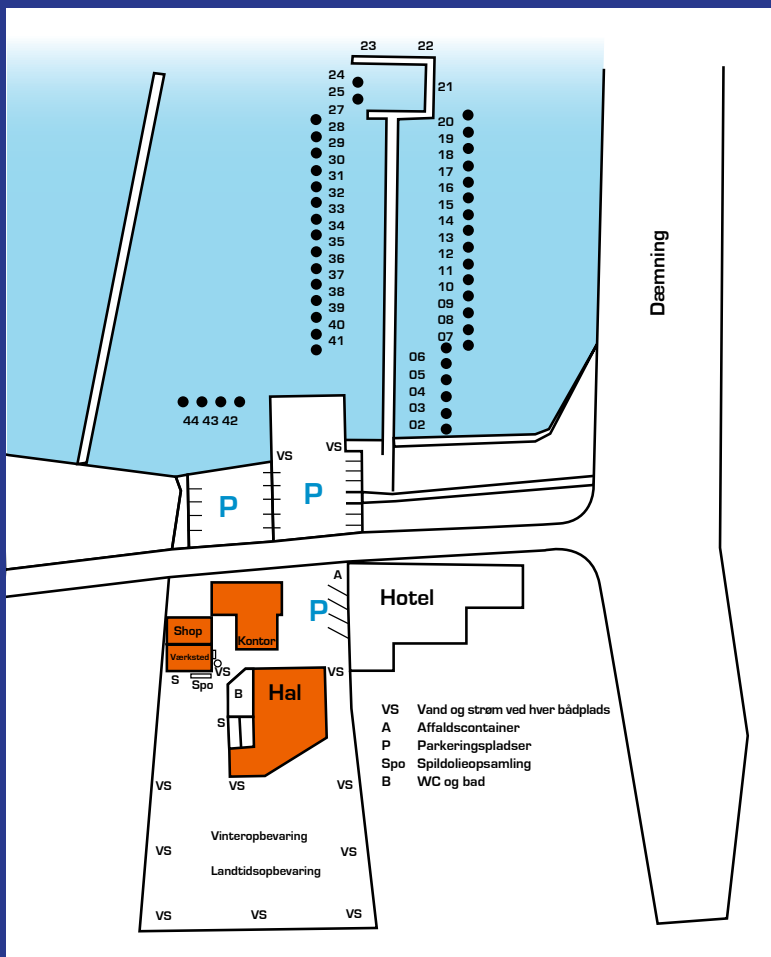

mj bådpladser